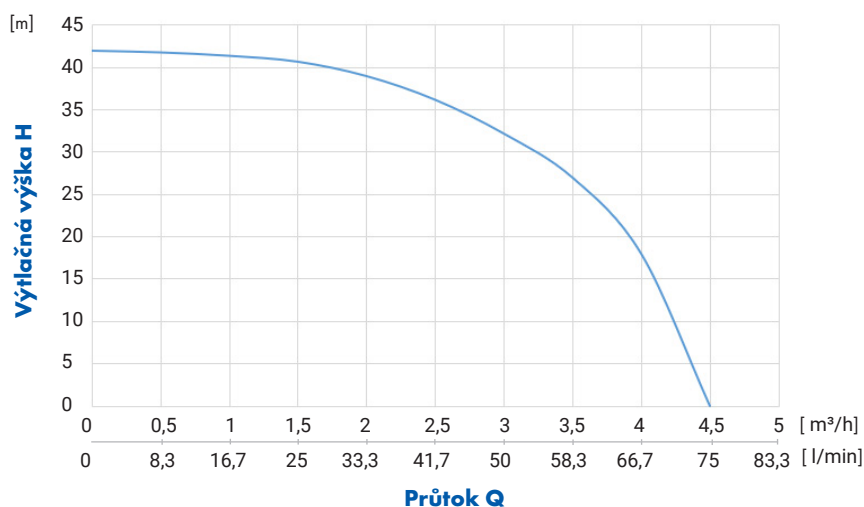

PUMPA E-LINE E-DRIVE PPMS

Zabudované ochranné funkce

- ochrana proti chodu na sucho
- ochrana proti zablokování rotoru
- ochrana proti přetížení

Hydraulická křivka výkonu

Technická specifikace

Model	PUMPA E-LINE E-DRIVE PPMS504
Kód	ZB00071050
Max. průtok	4,5 m³/h
Max. výtlačná výška	42 m
Max. sací výška	8 m
Výkon	0,55 kW
Max. teplota čerpané kapaliny	40 °C
Připojení	1" x 1"
Ochranná třída	F
Rozměry (D x V x Š)	377 x 321 x 188 mm
Délka kabelu	1 m
Hmotnost	9 kg