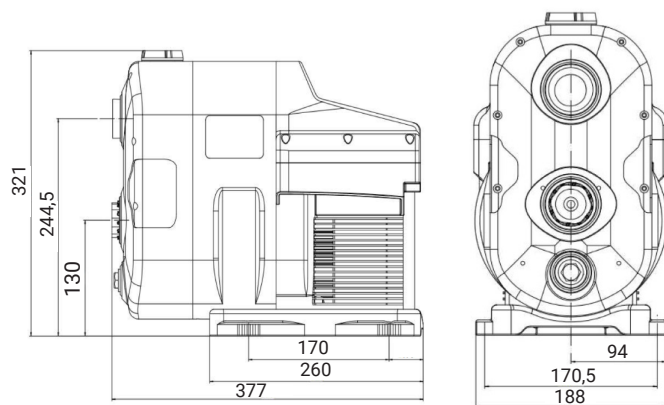

PUMPA E-LINE E-DRIVE PPMS

Zabudované ochranné funkce

- ochrana proti chodu na sucho
- ochrana proti zablokování rotoru
- ochrana proti přetížení

Hydraulická křivka výkonu

Technická specifikace

Model	PUMPA E-LINE E-DRIVE PPMS504
Kód	ZB00071050
Max. průtok	4,5 m³/h
Max. výtlačná výška	42 m
Max. sací výška	8 m
Výkon	0,55 kW
Max. teplota čerpané kapaliny	40 °C
Připojení	1" x 1"
Ochranná třída	F
Rozměry (D x V x Š)	377 x 321 x 188 mm
Délka kabelu	1 m
Hmotnost	9 kg

Rozměry

BRNO

U Svitavy 1, 618 00 Brno
tel.: +420 548 422 611
e-mail: obchod@pumpa.cz

PRAHA

Poděbradská 538/46, 190 00 Praha 9
tel.: +420 272 011 611
e-mail: praha@pumpa.cz

www.pumpa.cz

Více o produktu
na našem e-shopu